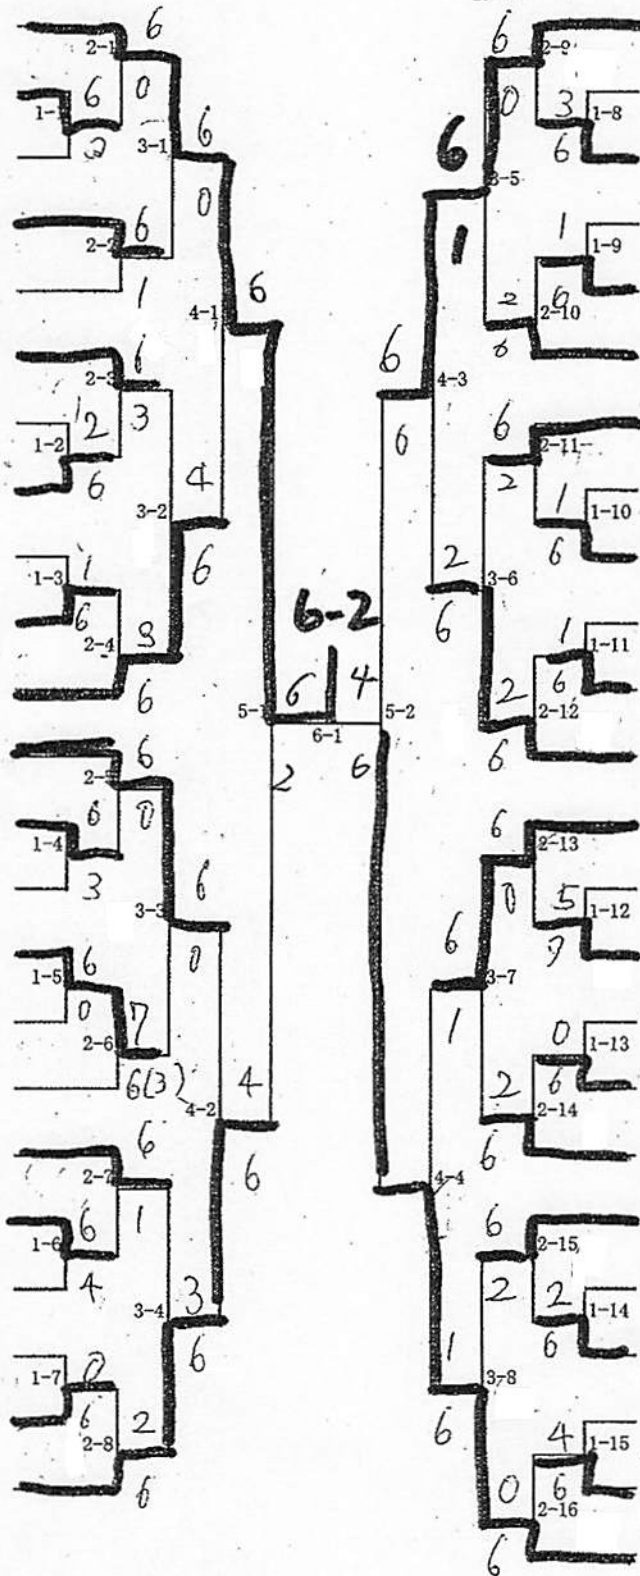

女子シングルス

1. 1 田村妃菜③ (学館船橋)
2. 2 熊谷智穂子③ (船橋芝山)
3. 3 京相由菜③ (千葉日大一)
4. 4 黒川真結② (船橋啓明)
5. 5 横川温佳③ (船橋東)
6. 6 森本結衣② (学館船橋)
7. 7 中尾美月② (船橋東)
8. 8 大澤芽生③ (日大習志野)
9. 9 坂井花菜③ (学館船橋)
10. 10 内山優菜② (船橋芝山)
11. 11 原田有未② (日大習志野)
12. 12 新田祥子② (学館船橋)
13. 13 佐藤実有② (船橋東)
14. 14 竹川鈴華③ (船橋二和)
15. 15 篠塚彩希② (船橋芝山)
16. 16 林 美幸③ (船橋東)
17. 17 市川綾子③ (船橋)
18. 18 林 紗帆里③ (鎌ヶ谷)
19. 19 亀山 紋③ (船橋東)
20. 20 原 真理子③ (古和釜)
21. 21 吉村瑠菜② (白井)
22. 22 須藤玲菜② (船橋芝山)
23. 23 亀山もな② (学館船橋)

1. 24 田中彩海② (学館船橋)
2. 25 阿部友希乃③ (船橋二和)
3. 26 佐々木梨花② (栗園台)
4. 27 鈴木麻友③ (鎌ヶ谷)
5. 28 宮本侑佳② (船橋東)
6. 29 石田里奈③ (船橋芝山)
7. 30 矢野川桃子③ (船橋東)
8. 31 持塚絵里香② (白井)
9. 32 橋本七海③ (千葉日大一)
10. 33 山川真穂③ (東葉)
11. 34 山崎里奈③ (船橋啓明)
12. 35 秋元里穂菜② (学館船橋)
13. 36 山崎里紗③ (学館船橋)
14. 37 石井志穂② (船橋芝山)
15. 38 平塚明香里③ (船橋)
16. 39 松原香里③ (船橋豊富)
17. 40 濱本理子② (白井)
18. 41 中尾真帆③ (船橋東)
19. 42 南 友夏③ (日大習志野)
20. 43 池田加奈恵③ (船橋啓明)
21. 44 志村映奈② (船橋東)
22. 45 大川絵美菜③ (船橋法典)
23. 46 鎌田梨花③ (船橋芝山)
24. 47 内山紗希② (学館船橋)