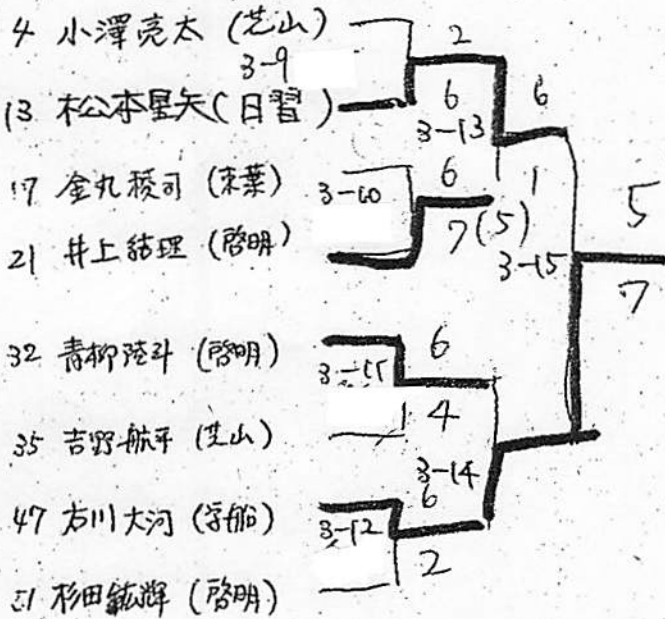

位決定

5位決定

7.8位

9位決定

1. 27 ③ 海野 (学船)
2. 28 ③ 松本 (学船)
3. 8 ③ 川村 (千日)
4. 42 ② 和仁 (船橋)
5. 54 ② 山本 (日習)
6. 13 ③ 長谷川 (学船)
7. 14 ③ 佐藤 (学船)
8. 41 ② 丸山 (学船)
9. 47 ① 右川 (学船)

女子ダブルス

① 田村①・山崎③ (学館船橋)		6-0	2-9	内山②・新田② (学館船橋)	24
2 小椋②・森重③ (千葉日大一)	2-1	1		菅原②・中島② (船橋法典)	25
3 佐藤②・中尾② (船橋東)	1-1	0	3-1	原③・辻② (古和釜)	26
4 鎌田②・今枝② (船橋芝山)	0	0		軍司②・江森③ (千葉日大一)	27
5 池田②・西脇② (船橋啓明)	6	4	2-2	大庭②・大庭梨③ (船橋東)	28
6 石田②・熊谷② (船橋芝山)	6	0	4-1	黒川②・山崎③ (船橋啓明)	29
7 田中②・坂上② (薬園台)	2-3	0		大西②・佐々木② (薬園台)	30
8 大川③・関② (船橋法典)	1-2	0		志村②・宮本② (船橋東)	31
9 坂野谷②・川名② (船橋啓明)	7	4	3-2	森本③・齋藤③ (鎌ヶ谷)	32
10 米田②・伊東③ (船橋二和)	1-3	7	6	大塚②・柴田② (日大習志野)	33
⑪ 中尾②・大野川② (船橋東)	6	2	2-4	藤原野②・田嶋② (船橋二和)	34
⑫ 藤③・原田② (日大習志野)	6	6	5-1	市川③・平澤③ (船橋)	35
13 相川②・中尾② (薬園台)	2-5	6	6	秋元②・森本② (学館船橋)	36
14 吉村②・濱本② (白井)	1-4	1	3-3	加藤③・立石③ (鎌ヶ谷)	37
15 山田②・宮崎③ (船橋)	3	1		飯塚②・鎌田② (薬園台)	38
16 坂本②・亀山② (船橋東)	1-5	3	2-6	竹川②・古橋② (船橋二和)	39
17 林③・鈴木③ (鎌ヶ谷)	6	7	4-2	高橋②・牛島② (船橋啓明)	40
18 藤家②・須藤② (船橋芝山)	2-7	6		藤本③・京橋③ (千葉日大一)	41
19 田辺②・奥田② (船橋二和)	1-6	4	3-4	鏡川③・松野③ (船橋東)	42
20 山川②・宮原③ (東葉)	6	2		松原③・西片③ (船橋豊富)	43
21 林③・山下③ (船橋東)	1-7	6		坂島③・藤原② (船橋啓明)	44
22 横田②・若林② (船橋啓明)	2	1	2-8	小川②・大瀧② (東葉)	45
⑬ 亀山②・中根① (学館船橋)	6	6		若月②・田中② (学館船橋)	46