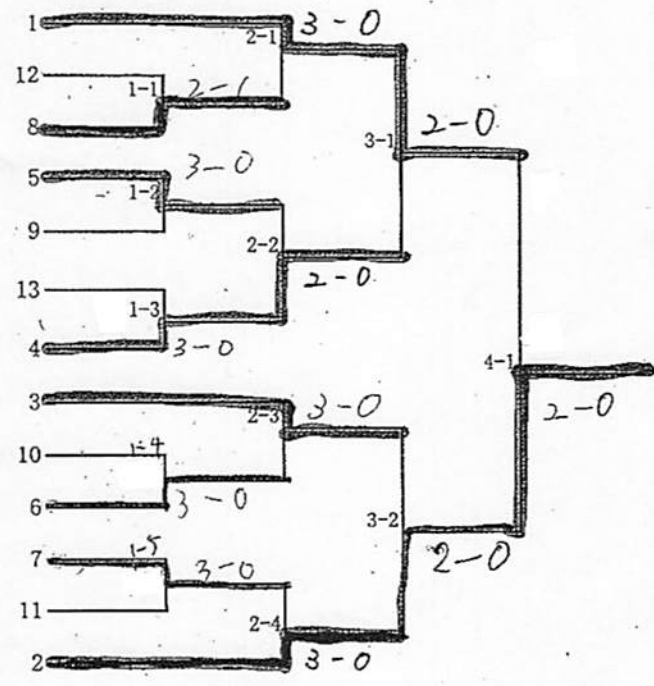

男子団体

- 1 船橋芝山
- 2 市立船橋
- 3 船橋北
- 4 東葉
- 5 白井
- 6 船橋豊富
- 7 薬園台
- 8 船橋二和
- 9 古和釜
- 10 鎌ヶ谷西
- 11 鎌ヶ谷
- 12 法典
- 13 船橋東