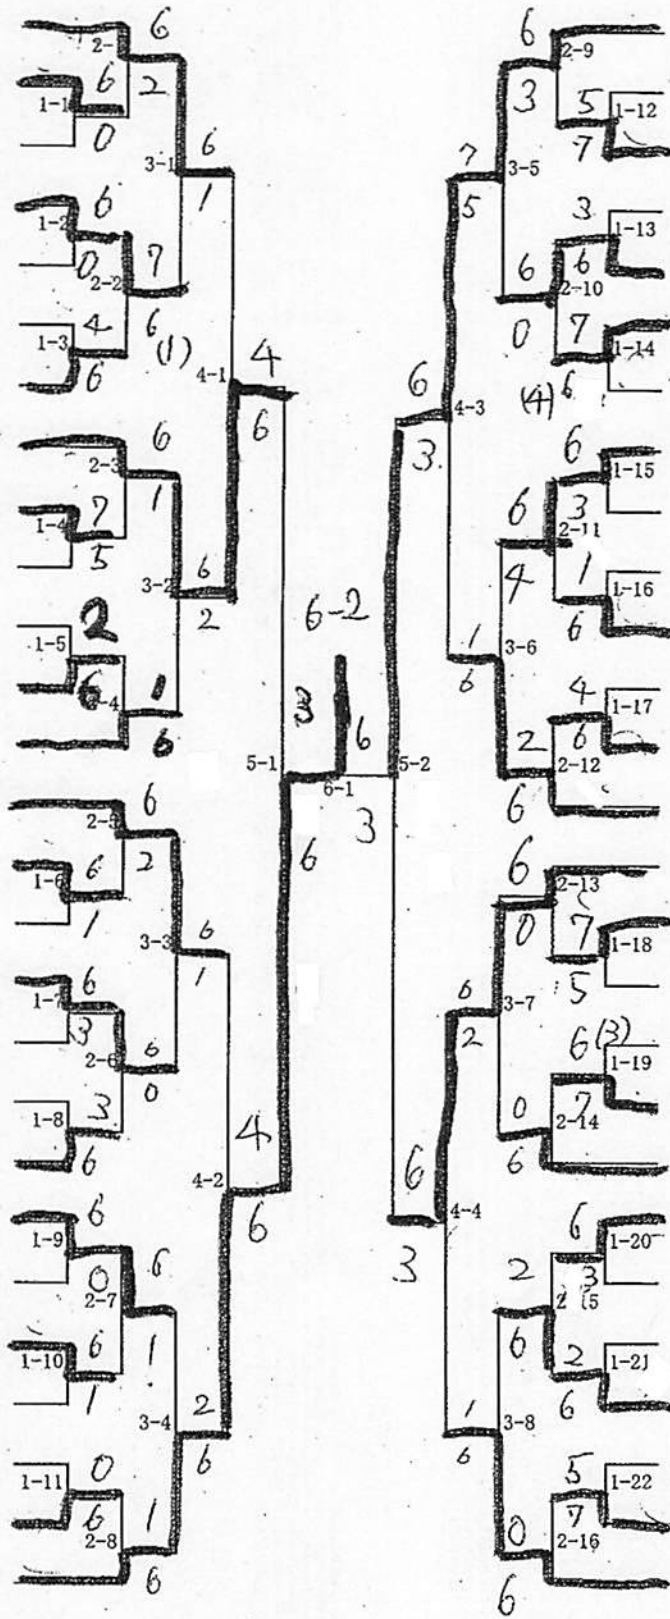

男子シングルス

- 1 長谷川 亮② (学館船橋)
- 2 大嶋祐輝③ (船橋東)
- 3 米田龍太③ (船橋芝山)
- 4 小澤亮太③ (船橋芝山)
- 5 和田健之儀③ (東葉)
- 6 酒井遙彬③ (船橋啓明)
- 7 平川洋好③ (鎌ヶ谷)
- 8 川村拓真③ (千葉日大一)
- 9 高橋優希② (学館船橋)
- 10 長谷川 慧③ (市立船橋)
- 11 杉岡 馨③ (葉園台)
- 12 伊丹琉哉③ (船橋芝山)
- 13 松本星矢① (日大習志野)
- 14 佐藤瑠紺③ (学館船橋)
- 15 椋本知也③ (船橋二和)
- 16 荒井海星② (古和釜)
- 17 金丸稜司② (東葉)
- 18 高宮卓人② (日大習志野)
- 19 熊谷 爽② (船橋芝山)
- 20 白井汰玖也③ (鎌ヶ谷西)
- 21 井上結理② (船橋啓明)
- 22 尾形直哉③ (船橋芝山)
- 23 清水遼介③ (船橋)
- 24 大島直人③ (日大習志野)
- 25 小宮龍太② (船橋豊富)
- 26 桑原朋矢③ (千葉日大一)
- 27 海野祥希③ (学館船橋)