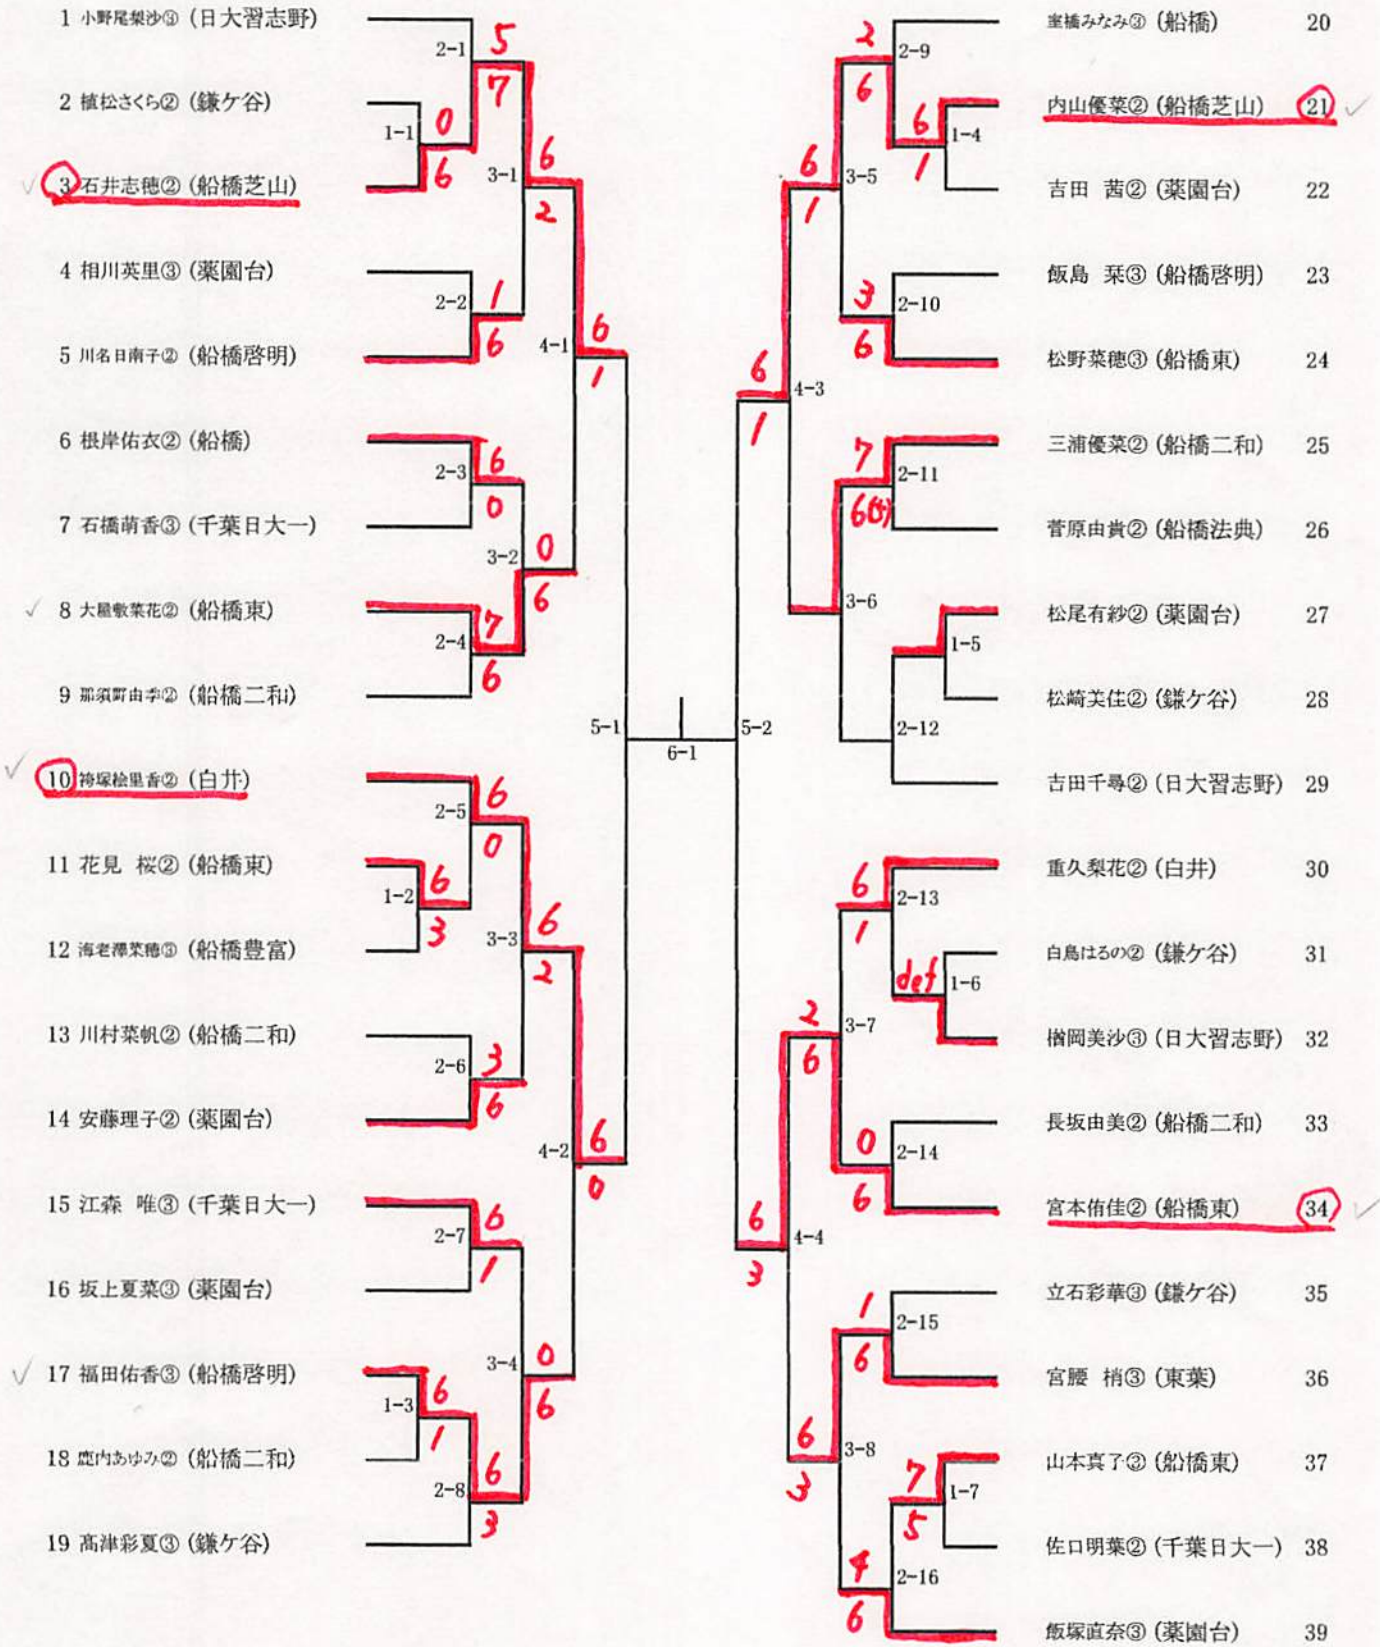

4Rまで

総合体育大会 第9地区大会 予選  
1-9 3月27日 豊富 20-29 3月28日 法典  
10-19 3月27日 鎌ヶ谷 30-39 3月27日 東葉

女子シングルス(1)

4Rまで

女子シングルス (2)

40 佐藤実有② (船橋東)	2-17 6	2-25 5	森本梨恵子③ (鎌ヶ谷)	60
41 鈴木美保子② (鎌ヶ谷)	1-8 0	2-25 7	後藤優衣② (船橋二和)	61
42 高橋桃子② (船橋啓明)	3-9 6	1-12 6	小林里桜② (千葉日大一)	62
43 平田奈海② (船橋芝山)	2-18 6	3-13 3	田中里奈③ (薬園台)	63
44 佐藤しおり② (日大習志野)	1	2-26 1	鎌田梨花③ (船橋芝山)	64 ✓
45 海老名玲華② (白井)	4-5 6	4-7 6	大沼香絵② (船橋東)	65
46 石井めぐみ③ (薬園台)	2-19 def	4 4	城戸唯帆③ (日大習志野)	66 ✓
47 櫻木美佑② (船橋東)	3-10 7	2-27 3	関 のぞみ② (船橋)	67
48 人海このか② (東葉)	1-9 6	3-14 6	渋谷菜々③ (船橋法典)	68
49 古橋綾夏② (船橋二和)	2-20 2	1-13 2	鎌田美由香③ (薬園台)	69
50 福岡明日美② (薬園台)	6	2-28 6	加藤花香③ (鎌ヶ谷)	70 ✓
51 田中ひかる② (船橋法典)	1-10 1	2-29 6	中尾凜香① (千葉日大一)	71
52 坂下綾音② (鎌ヶ谷)	3-11 6	3-15 6	押尾亜実③ (船橋豊富)	72
53 関 瑞生② (船橋)	2-22 2	2-30 3	草田里佳子③ (日大習志野)	73
54 米田佳純③ (船橋二和)	6	4-8 1	田辺愛莉奈② (船橋二和)	74
55 石川 舞③ (千葉日大一)	4	2-31 0	須藤玲菜② (船橋芝山)	75 ✓
56 鈴木瑞代② (鎌ヶ谷)	6	3-16 6	大塚千穂③ (船橋東)	76
57 若林咲乃③ (船橋啓明)	3-12 3	1-14 0	牛島みれな② (船橋啓明)	77
58 新井里紗② (薬園台)	1-11 7	2-32 1	大西優花③ (薬園台)	78
59 林 美幸③ (船橋東)	2-24 0	6		

4Rまで

女子シングルス (3)

79 柴田枝里奈② (日大習志野)	2-33 6	2-41 6	熊谷智雅子③ (船橋芝山) (98) ✓
80 手嶋舞香② (鎌ヶ谷)	1-15 0	1-18 4	水元茉詩② (菜園台) 99
81 近藤亜美② (菜園台)	3-17 6	3-21 6	藤居史帆② (鎌ヶ谷) 100
82 野中菜々子② (船橋)	2-34 0	2-42 5	芝崎日南実② (船橋二和) 101
83 小椋遥佳③ (千葉日大一)	4-9 6	4-11 7	大倉葉由香③ (千葉日大一) 102
84 道上成美② (白井)	2-35 0	2-43 def	平野裕子② (船橋) 103
85 山下佳穂③ (船橋東)	3-18 1	3-22 6	藤原恵利花② (船橋啓明) 104 ✓
86 米元実夢② (船橋二和)	2-36 0	1-19 1	黒崎えみり③ (日大習志野) 105
87 池田加奈志③ (船橋啓明)	6	2-44 6	仁田真由美③ (船橋東) 106
88 阿部友希乃③ (船橋二和)	2-37 6	3 6	中尾優花② (菜園台) 107
89 辻 舞花② (古和釜)	1-16 2	2-45 0	西片郁夏③ (船橋豊富) 108
90 鈴木裕希乃② (船橋芝山)	3-19 6	1-20 1	江川繪奈② (菜園台) 109
91 奥津佑未② (鎌ヶ谷)	2-38 5	3-23 6	八木澤菜央③ (船橋東) 110 ✓
92 田嶋桃子② (菜園台)	7	3 6	田中里奈② (鎌ヶ谷) 111
93 西脇 桃③ (船橋啓明)	4-10 6	2-46 3	池之上友香③ (日大習志野) 112
94 小川紗菜② (東葉)	2-39 5	4-12 0	藤野七海③ (鎌ヶ谷) 113
95 高椋美里② (菜園台)	7 6	2-47 6	伊東衣智子③ (船橋二和) 114
96 根岸芽生③ (日大習志野)	3-20 7	1 6	中島沙也花② (船橋法典) 115
97 坂本由香梨③ (船橋東)	1-17 6	3-24 0	藤瀬碧央② (千葉日大一) 116
	2-40 2	1-21 6	中尾美月② (船橋東) (117) ✓
	2 6	2-48 2	
	6	6	