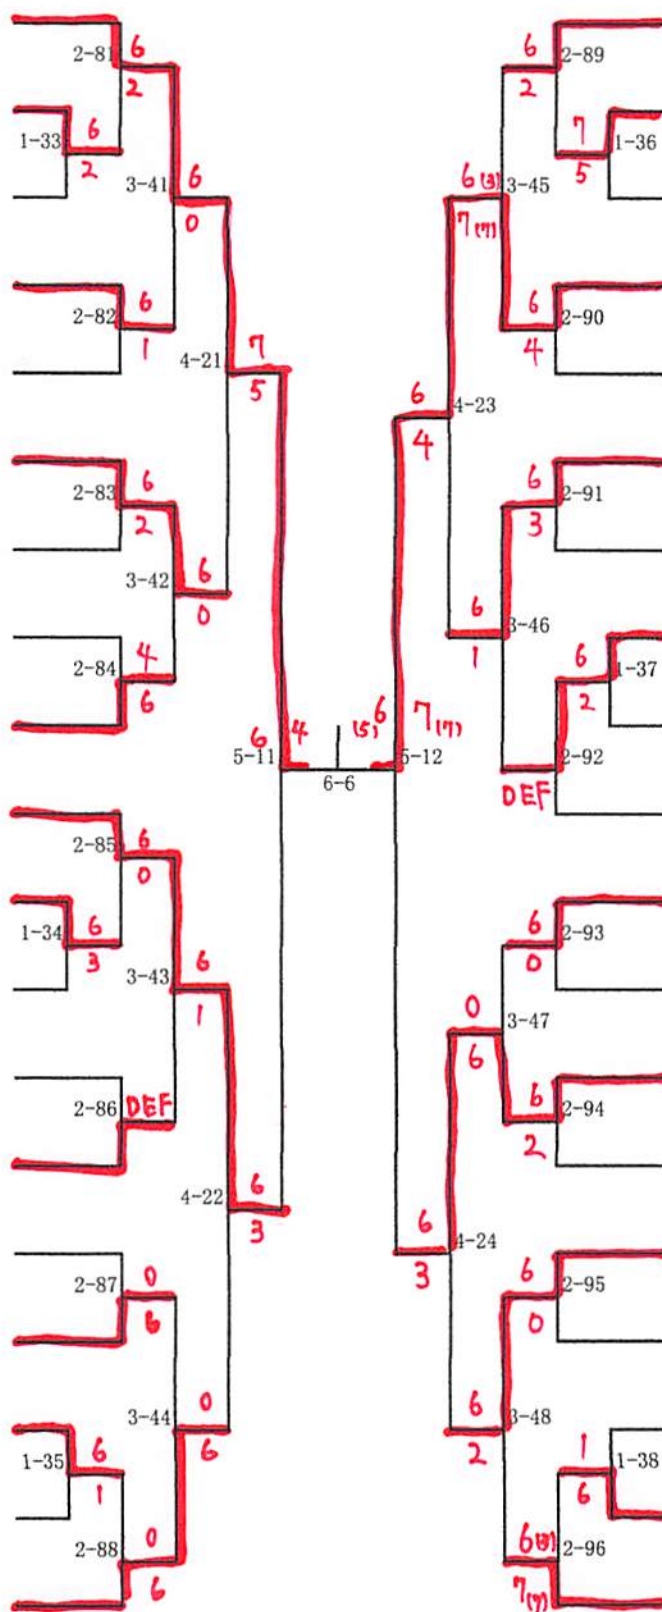

男子シングルス (6)

193 酒井遙彬③ (船橋啓明)

194 金田怜治② (船橋東)

195 板山紘典③ (菜園台)

196 倉沢 駿③ (鎌ヶ谷)

197 及川達也② (船橋)

198 谷 清③ (千葉日大一)

199 大戸 駿② (船橋法典)

200 小磯敦志② (古和釜)

201 櫻井勇哉② (鎌ヶ谷西)

202 石田博崇③ (日大習志野)

203 橋本隼弥② (船橋芝山)

204 菅原拓己② (千葉日大一)

205 大冨龍太郎② (市立船橋)

206 森田 総② (菜園台)

207 増川芳也③ (船橋啓明)

208 山口凱士② (船橋二和)

209 後藤佑良② (鎌ヶ谷西)

210 伊藤直樹② (菜園台)

211 小山凜太郎③ (船橋東)

若園稜太③ (船橋東) 212

吉田柊二② (船橋芝山) 213

石井拓海② (船橋啓明) 214

和田健之慎③ (東葉) 215

塩津比呂樹③ (船橋北) 216

竹内歩夢③ (千葉日大一) 217

大森利也② (鎌ヶ谷西) 218

清水蓮平② (鎌ヶ谷) 219

土屋佑斗② (菜園台) 220

伊藤拓海② (船橋二和) 221

島後雄也③ (船橋啓明) 222

有田健吾③ (白井) 223

瀬尾拓夢② (船橋芝山) 224

尾形俊亮③ (鎌ヶ谷) 225

野村尚史② (船橋) 226

小倉史也② (千葉日大一) 227

堀 彩人② (船橋二和) 228

曾江啓生② (日大習志野) 229

柴山和樹③ (菜園台) 230