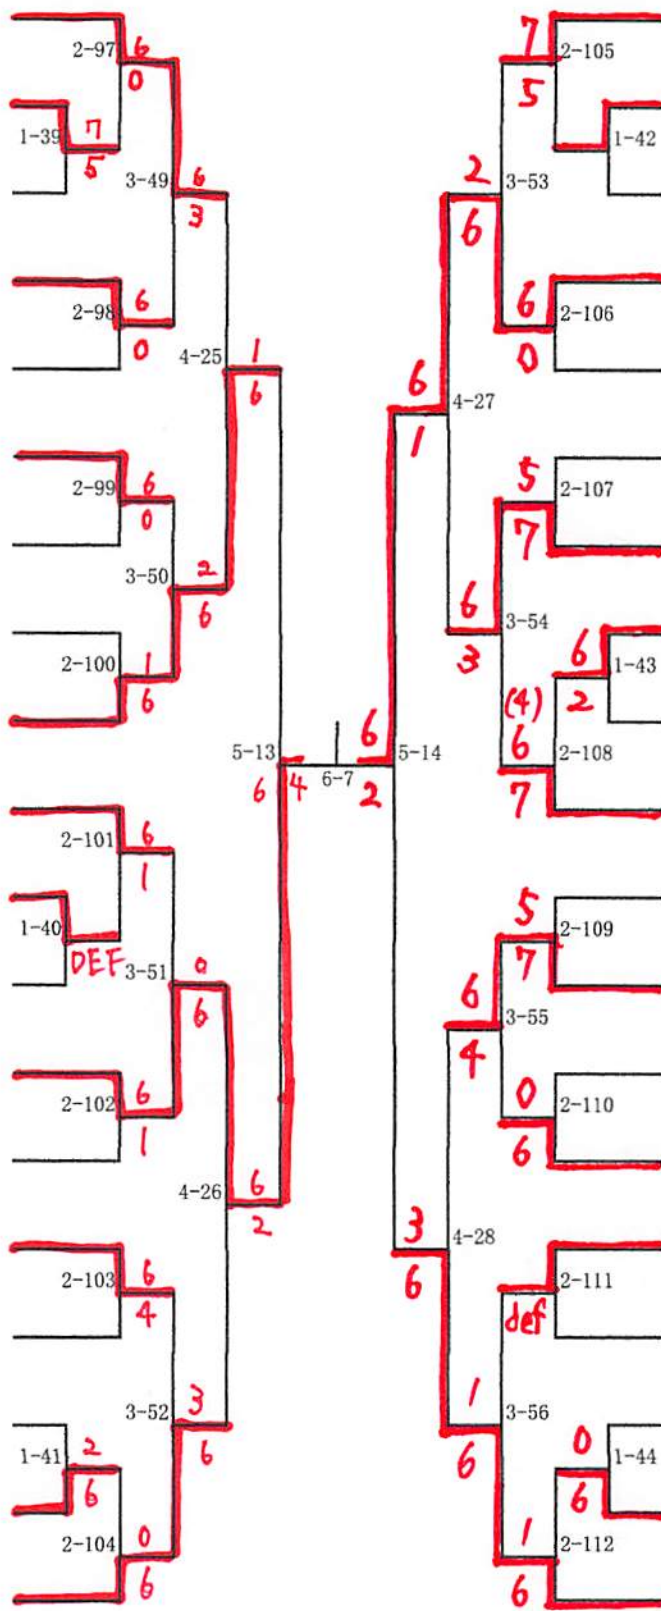

247 内藤龍之介② (船橋)

248 白尾颯真③ (日大習志野)

249 立石一樹② (薬園台)

250 禰 雄太③ (船橋)

251 西川健太郎② (船橋東)

252 鈴木友作② (白井)

253 稲葉拓星③ (船橋芝山)

254 立道 怜② (薬園台)