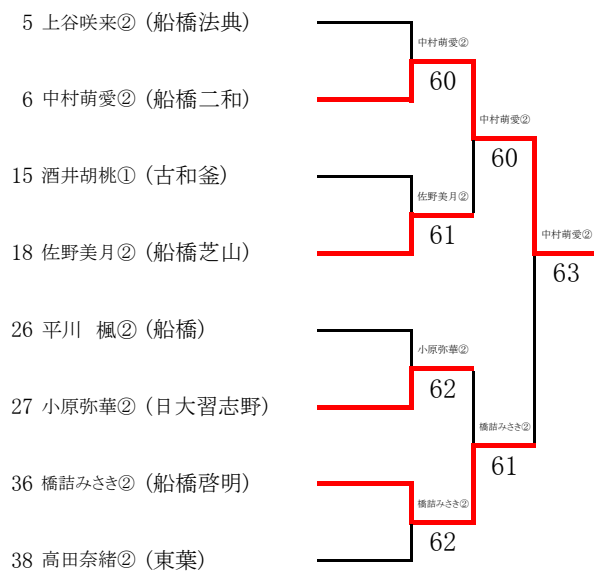

女子シングルス順位戦
 <5~8位決定戦>

<7位決定戦>

<6位決定戦>

<9位決定戦>

1位	小林杏香里① (学館船橋)	県大会出場
2位	大吉卯楽① (千葉日大一)	
3位	磯目璃子① (船橋二和)	
4位	佐藤ひなた② (千葉日大一)	
5位	大沢亜衣里② (東葉)	
6位	五味加奈絵② (船橋東)	
7位	大竹那奈② (船橋芝山)	
8位	熊本紗也加② (船橋東)	
9位	中村萌愛② (船橋二和)	
10位	橋詰みさき② (船橋啓明)	