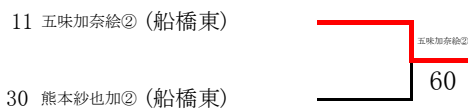

女子シングルス順位戦
 <5~8位決定戦>

<7位決定戦>

<6位決定戦>

<9位決定戦>

1位	小林杏香里① (学館船橋)	県大会出場
2位	大吉卯楽① (千葉日大一)	
3位	磯目璃子① (船橋二和)	
4位	佐藤ひなた② (千葉日大一)	
5位	大沢亜衣里② (東葉)	
6位	五味加奈絵② (船橋東)	
7位	大竹那奈② (船橋芝山)	
8位	熊本紗也加② (船橋東)	
9位	中村萌愛② (船橋二和)	
10位	橋詰みさき② (船橋啓明)	