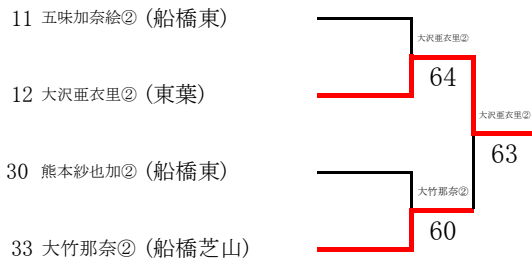

女子シングルス順位戦
 <5~8位決定戦>

<7位決定戦>

<6位決定戦>

<9位決定戦>

1位	小林杏香里① (学館船橋)	県大会出場
2位	大吉卯楽① (千葉日大一)	
3位	磯目璃子① (船橋二和)	
4位	佐藤ひなた② (千葉日大一)	
5位	大沢亜衣里② (東葉)	
6位	五味加奈絵② (船橋東)	
7位	大竹那奈② (船橋芝山)	
8位	熊本紗也加② (船橋東)	
9位	中村萌愛② (船橋二和)	
10位	橋詰みさき② (船橋啓明)	