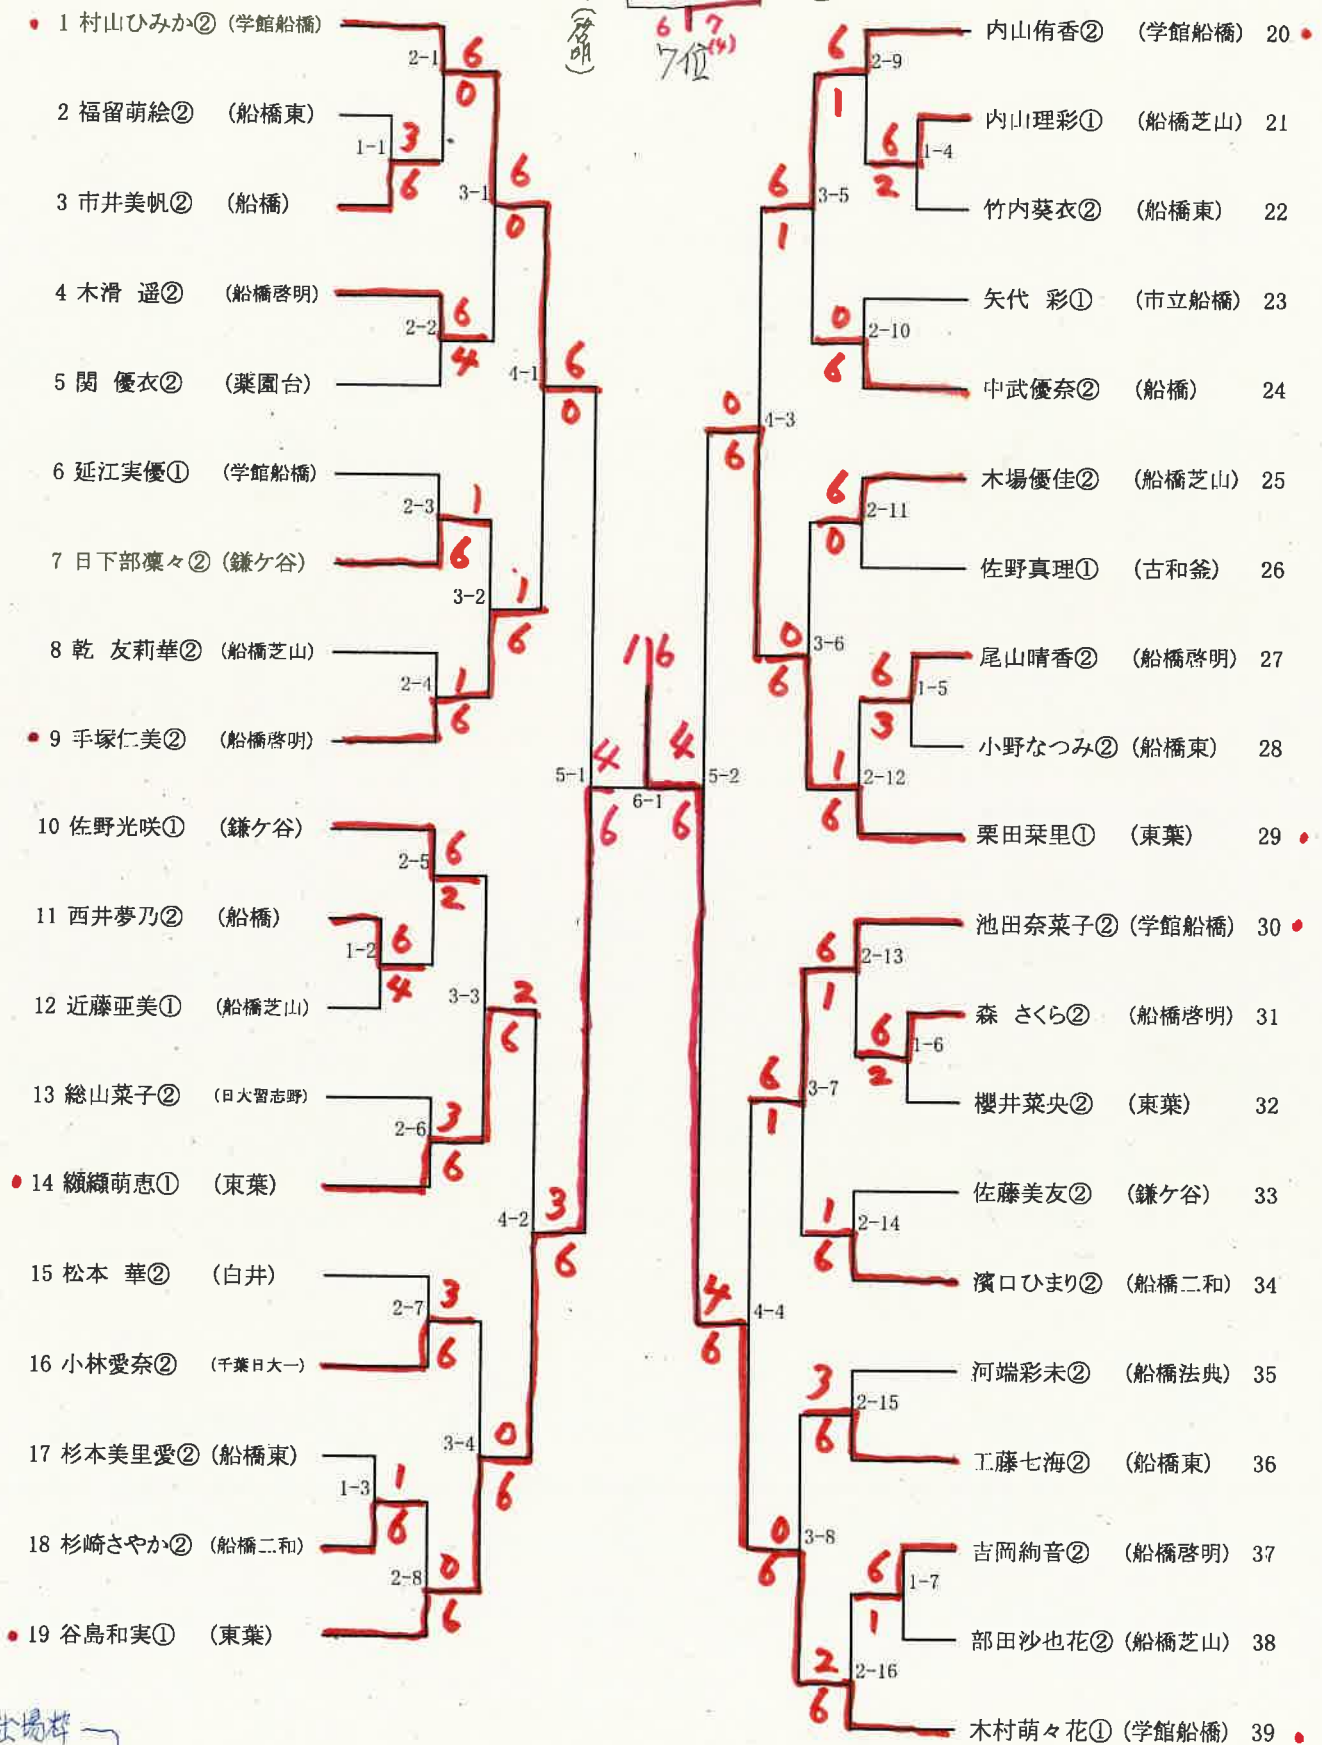

女子シングルス本戦

県出場枠

男	5
女	5
S	7
D	8
田	10
	8