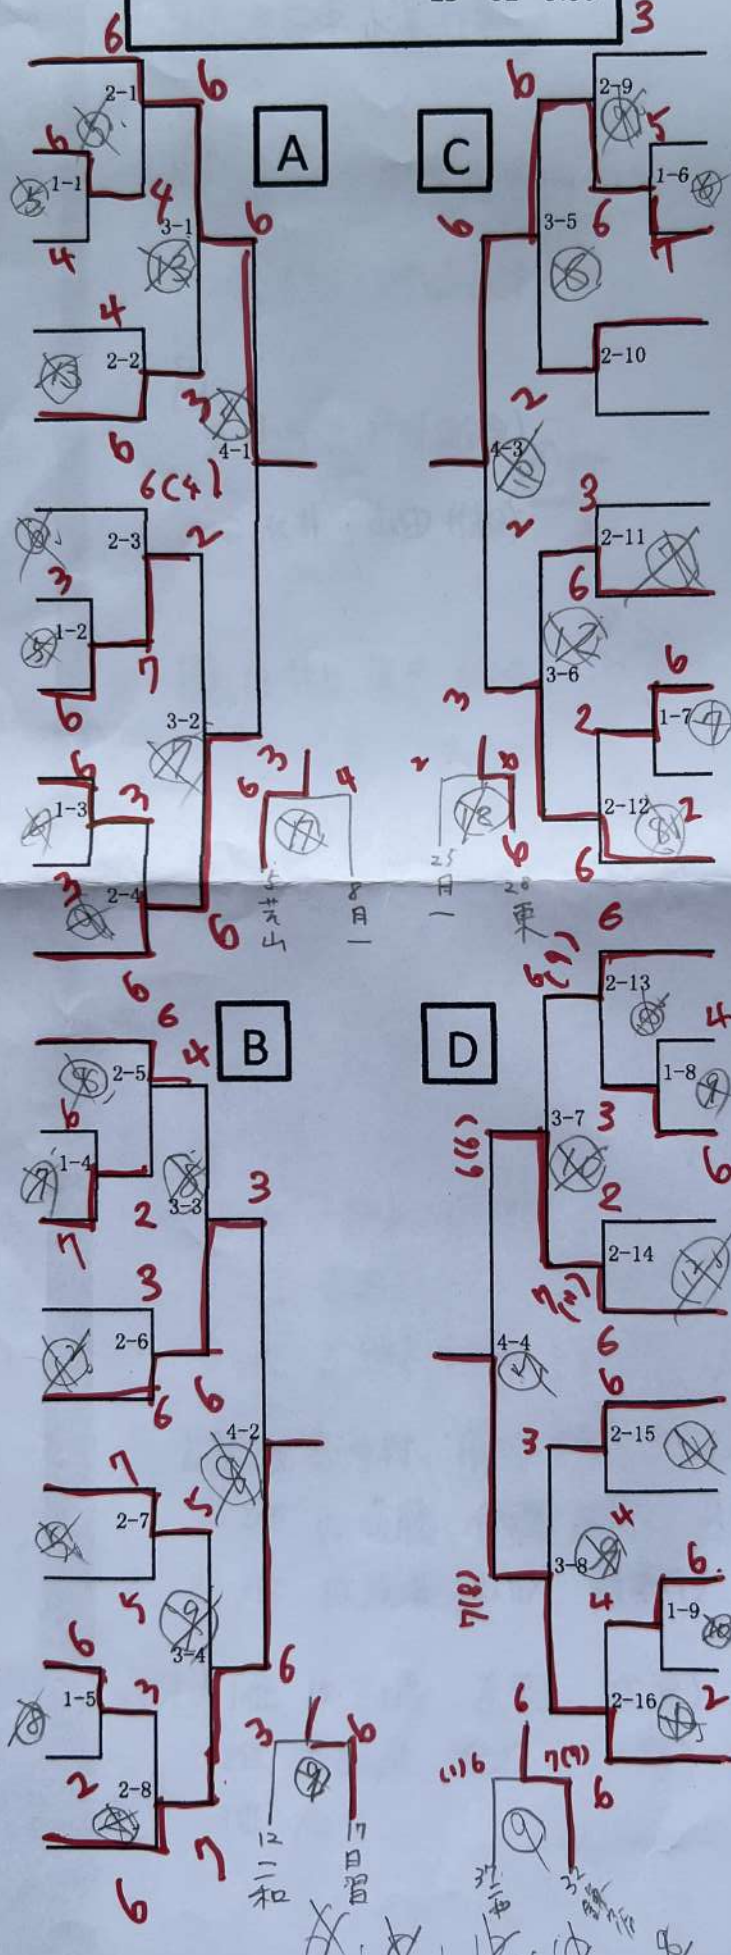

男子ダブルス (1)

エントリー完了時間		
1ラウンド目選手	全て	8:30
2ラウンド目選手	番号1~22	8:30
	23~81	9:30

令和5年度ノレ地区大会(男子)
令和5年3月28日
稲毛海岸(13面)

- ① 官里③・佐々木③ (船橋啓明)
- ② 相川②・谷村② (船橋)
- ③ 加川②・赤木② (日大習志野)
- ④ 鹿取③・宇野澤③ (千葉日大一)
- ⑤ 松田②・渡辺② (船橋芝山)
- ⑥ 源③・矢島② (船橋芝山)
- ⑦ 大原②・渡辺② (東葉)
- ⑧ 秋葉②・長野② (千葉日大一)
- ⑨ 立石③・金子③ (日大習志野)
- ⑩ 藤田③・古宮③ (船橋啓明)
- ⑪ 吉村②・丹生② (船橋東)
- ⑫ 漆原③・友田③ (船橋二和)
- ⑬ 宮越②・佐直② (日大習志野)
- ⑭ 菰田②・長谷川② (船橋芝山)
- ⑮ 武田③・箕輪③ (東葉)
- ⑯ 織田③・田村③ (船橋)
- ⑰ 市川③・河内③ (日大習志野)
- ⑱ 佐竹③・岡田③ (船橋啓明)
- ⑲ 杉山②・夏目② (千葉日大一)
- ⑳ 菅②・萩原② (薬園台)
- ㉑ 山中②・櫻井② (船橋東)

- 魚崎②・会沢② (学館船橋) ㉒
- 三橋③・小林② (船橋芝山) ㉓
- 嶋村②・高橋② (日大習志野) ㉔
- 小栗③・楠③ (千葉日大一) ㉕
- 鈴木③・今井③ (東葉) ㉖
- 原③・土居③ (船橋) ㉗
- 岩田③・八木下② (船橋東) ㉘
- 神田③・宇梶③ (日大習志野) ㉙
- 神宮路②・高垣② (千葉日大一) ㉚
- 平岡③・八木澤③ (船橋啓明) ㉛
- 山下③・佐久間② (鎌ヶ谷) ㉜
- 橋本②・三村② (船橋啓明) ㉝
- 松本③・奥田③ (船橋芝山) ㉞
- 原②・恵比壽② (東葉) ㉟
- 前田③・米井③ (日大習志野) ㊱
- 松本③・加茂③ (船橋二和) ㊲
- 辻③・大久保③ (船橋東) ㊳
- 奥澤②・阿部② (船橋啓明) ㊴
- 吉田③・杉尾③ (船橋芝山) ㊵
- 沖根②・大崎③ (千葉日大一) ㊶

男子ダブルス (2)

エントリー完了時間		
1ラウンド目選手	全て	8:30
2ラウンド目選手	番号1~22	8:30
	23~81	9:30

令和5年度プレ地区大会(3月)
令和5年3月28日
稲毛海岸(13面)

43 戸蒔③・武井③ (船橋)

44 萩原③・森岡② (船橋芝山)

45 工藤②・長谷川② (船橋啓明)

46 倉上②・高橋② (東葉)

47 永田③・長田③ (日大習志野)