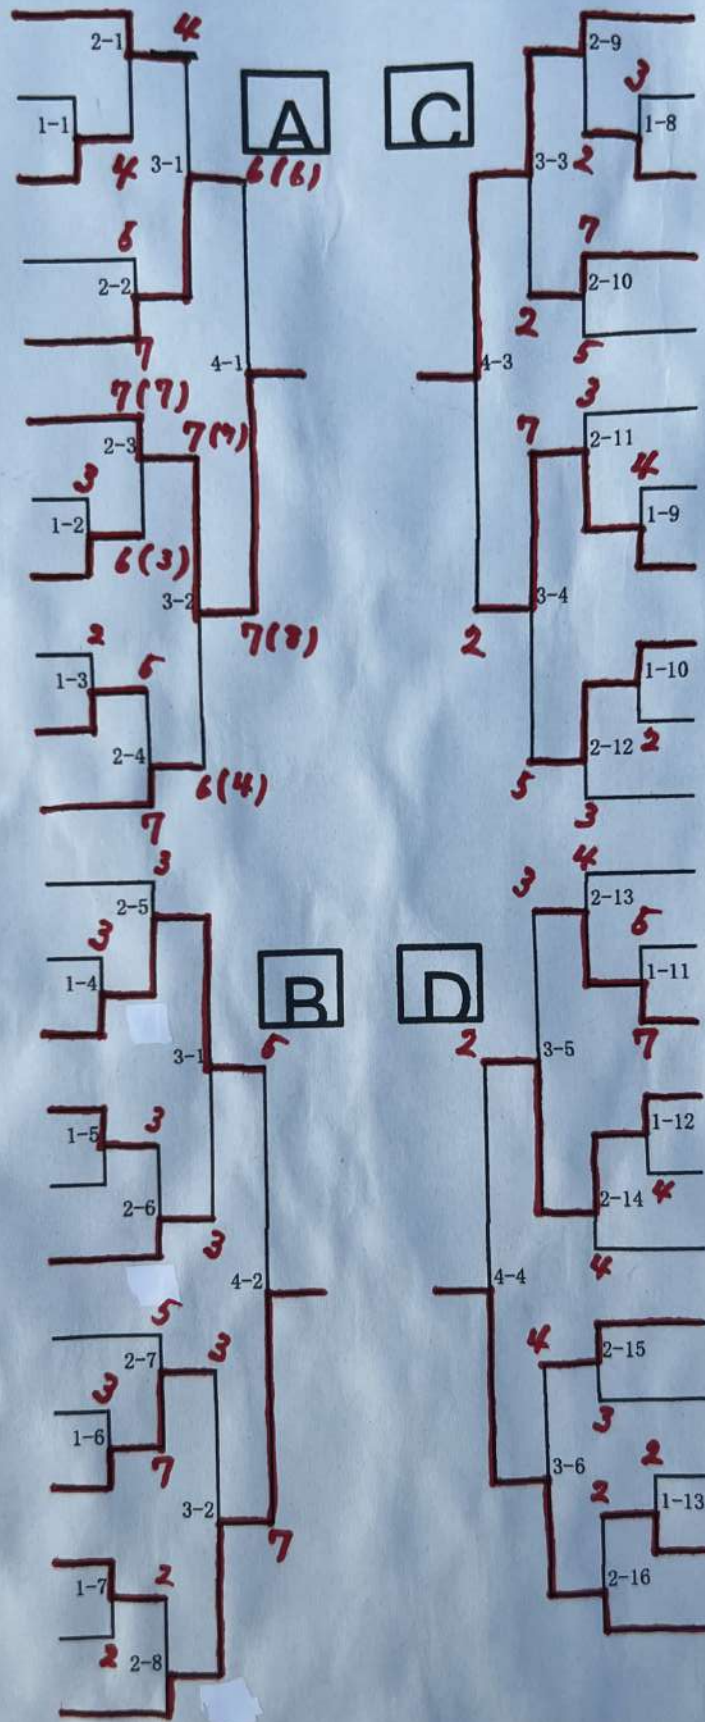

3位決定戦

[A] 1. 宮島奈々心 (白井) ²
 11. 赤井美心 (日大習志野)

[C] 27. 小泉遥 (千葉日大-) ³
 32. 安達南奈 (船橋)

[B] 17. 三浦梨奈 (船橋東) ⁴
 20. 竹之内葵 (船橋啓明)

[D] 37. 櫻庭瑠菜 (菜園台) ⁴
 41. 佐藤雪乃 (菜園台) ⁵

順位

[A] 1位 6. 吉田理紗 (船橋芝山) 1P
 2位 5. 中川千夜美 (船橋) 0.5
 3位 11. 赤井美心 (日大習志野) 0.25

[B] 1位 23. 小室美海 (市立船橋) 1P
 2位 14. 鶴崎紗音 (千葉日大-) 0.5
 3位 20. 竹之内葵 (船橋啓明) 0.25

[C] 1位 24. 白井杏 (船橋啓明) 1P
 2位 31. 三原和花 (千葉日大-) 0.5
 3位 32. 安達南奈 (船橋) 0.25

[D] 1位 45. 宮崎麻夏 (鎌ヶ谷) 1P
 2位 38. 弥重咲希 (船橋) 0.5
 3位 37. 櫻庭瑠菜 (菜園台) 0.25

- 船橋芝山 1P
- 船橋 1.25P
- 日大習志野 0.25P
- 市立船橋 1P
- 千葉日大- 1P
- 船橋啓明 1.25P
- 鎌ヶ谷 1P
- 菜園台 0.25P

女子シングルス (1)

- 1 宮島奈々心① (白井)
- ~~2 古越由真② (船橋東)~~
- 3 田中優衣② (千葉日大一)
- 4 伊藤詩野② (薬園台)
- 5 中川千夜美③ (船橋)
- 6 吉田理紗② (船橋芝山)
- 7 浅野美涼② (船橋東)
- 8 黒澤月陽② (鎌ヶ谷)
- 9 早崎真那実② (東葉)
- 10 中村珠妃② (船橋東)
- 11 赤井美心③ (日大習志野)
- 12 星 友葉③ (鎌ヶ谷)
- 13 日高陽香② (船橋)
- 14 鶴崎紗音② (千葉日大一)
- 15 世古真那実② (東葉)
- ~~16 川本知佳② (薬園台)~~
- 17 三浦采奈② (船橋東)
- 18 中村来瞳③ (東葉)
- 19 神崎智代美② (船橋東)
- 20 竹之下 葵① (船橋啓明)
- 21 山野優奈③ (船橋東)
- 22 柴崎春花③ (薬園台)
- 23 小室美海② (市立船橋)