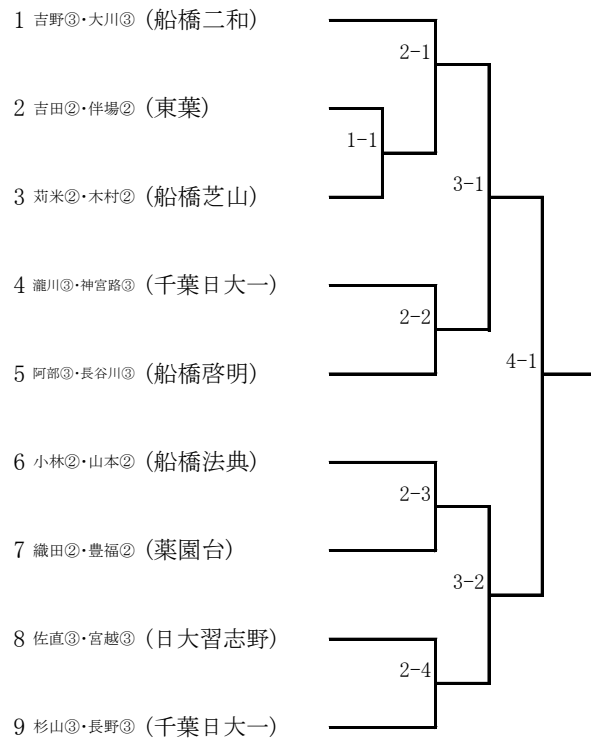

R6総体 第9地区プレ地区  
 3月28日(木)  
 稲毛海浜公園(13面)  
 1R 8:30エントリー完了  
 2R 9:30エントリー完了

男子ダブルス A

男子ダブルス C

男子ダブルス B

男子ダブルス D

男子ダブルス E

男子ダブルス G

男子ダブルス F

男子ダブルス H