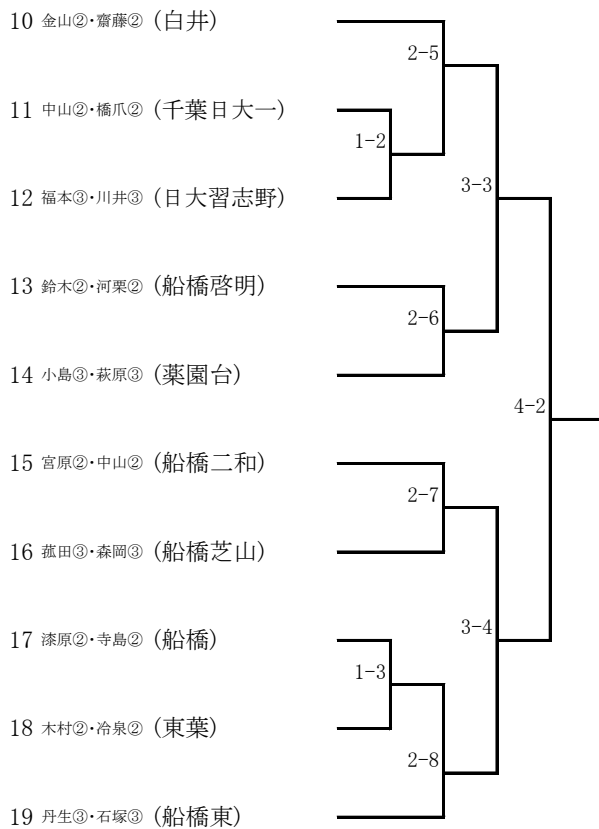

R6総体 第9地区プレ地区  
 3月28日(木)  
 稲毛海浜公園(13面)  
 1R 8:30エントリー完了  
 2R 9:30エントリー完了

男子ダブルス A

男子ダブルス C

男子ダブルス B

男子ダブルス D

男子ダブルス E

男子ダブルス G

男子ダブルス F

男子ダブルス H