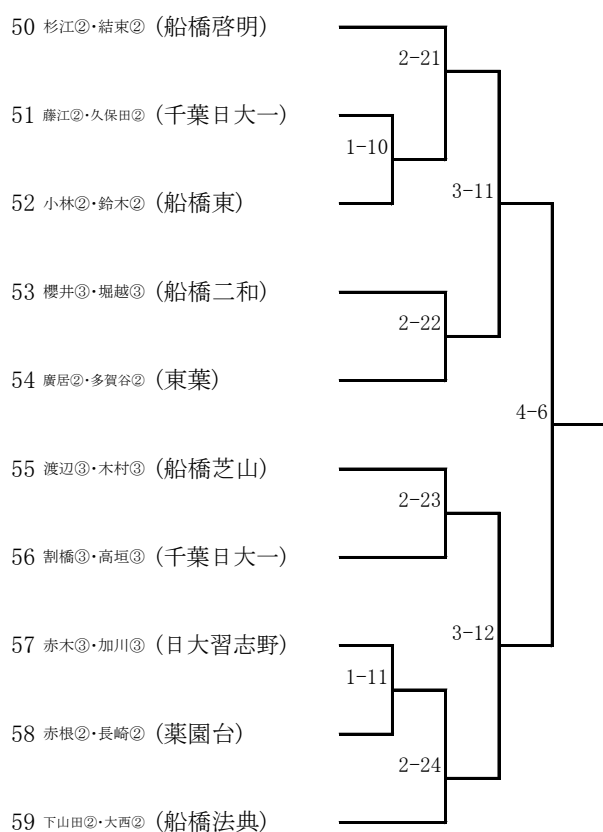

R6総体 第9地区プレ地区  
 3月28日(木)  
 稲毛海浜公園(13面)  
 1R 8:30エントリー完了  
 2R 9:30エントリー完了

男子ダブルス A

男子ダブルス C

男子ダブルス B

男子ダブルス D

男子ダブルス E

男子ダブルス G

男子ダブルス F

男子ダブルス H