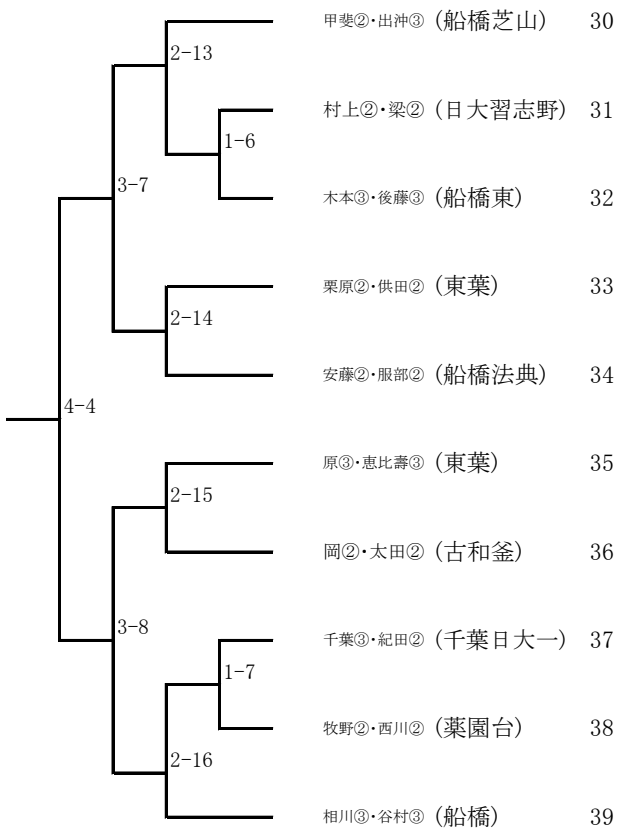

R6総体 第9地区プレ地区  
 3月28日(木)  
 稲毛海浜公園(13面)  
 1R 8:30エントリー完了  
 2R 9:30エントリー完了

男子ダブルス A

男子ダブルス C

男子ダブルス B

男子ダブルス D

男子ダブルス E

男子ダブルス G

男子ダブルス F

男子ダブルス H