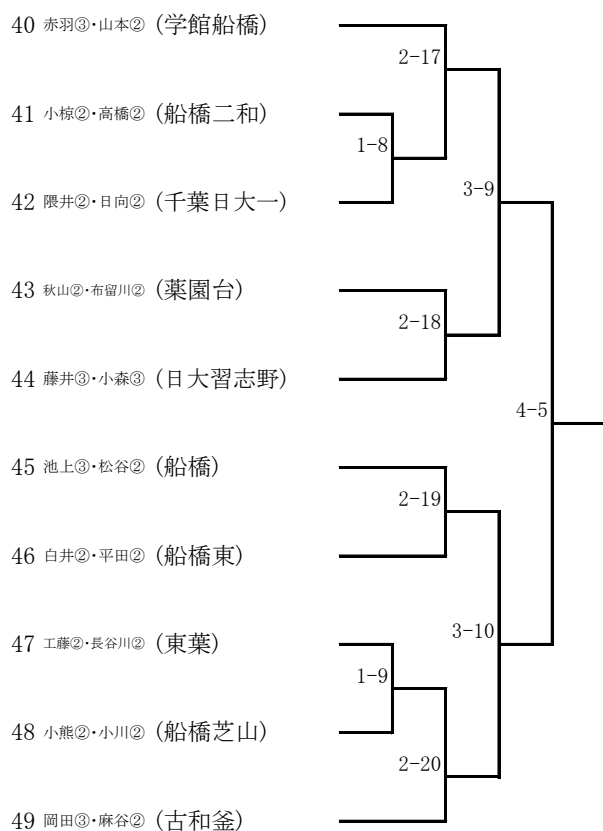

R6総体 第9地区プレ地区  
 3月28日(木)  
 稲毛海浜公園(13面)  
 1R 8:30エントリー完了  
 2R 9:30エントリー完了

男子ダブルス A

男子ダブルス C

男子ダブルス B

男子ダブルス D

男子ダブルス E

男子ダブルス G

男子ダブルス F

男子ダブルス H