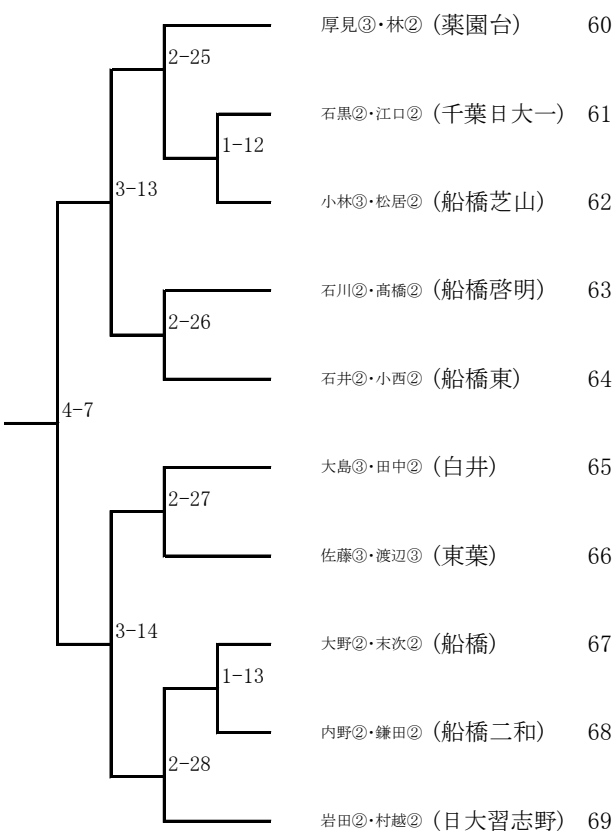

R6総体 第9地区プレ地区  
 3月28日(木)  
 稲毛海浜公園(13面)  
 1R 8:30エントリー完了  
 2R 9:30エントリー完了

男子ダブルス A

男子ダブルス C

男子ダブルス B

男子ダブルス D

男子ダブルス E

男子ダブルス G

男子ダブルス F

男子ダブルス H