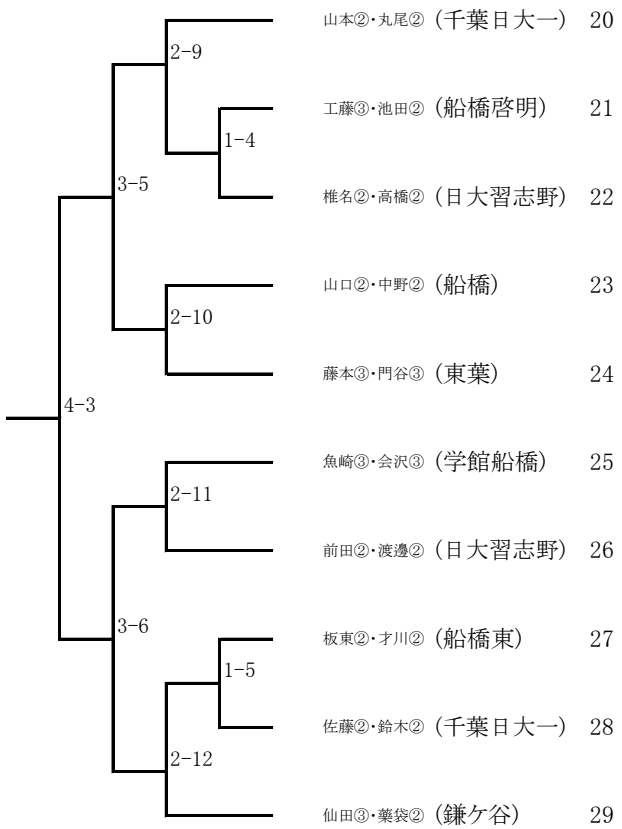

R6総体 第9地区プレ地区  
 3月28日(木)  
 稲毛海浜公園(13面)  
 1R 8:30エントリー完了  
 2R 9:30エントリー完了

男子ダブルス A

男子ダブルス C

男子ダブルス B

男子ダブルス D

男子ダブルス E

男子ダブルス G

男子ダブルス F

男子ダブルス H